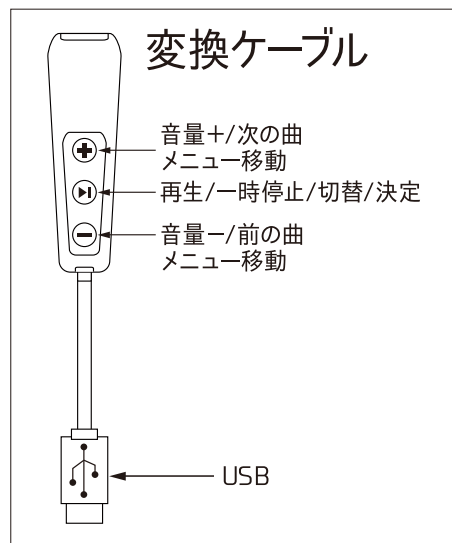

電源/録音ボタン

USB接続

画面表示

充電中

時刻表示

録音中

- ① 通常録音モード
- ② 音声ファイル名
- ③ 録音中
- ④ 録音中ファイルナンバリング/総ファイル数
- ⑤ バッテリー残量
- ⑥ 録音経過時間
- ⑦ リアルタイムモニタ録音
- ⑧ 音声コントロール録音

attention