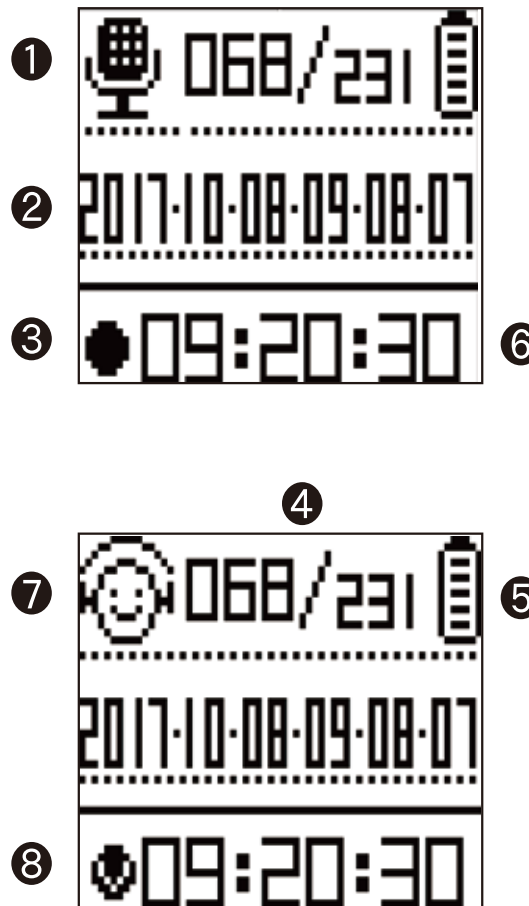

電源/録音ボタン

USB接続

画面表示

充電中

時刻表示

録音中

- ① 通常録音モード
- ② 音声ファイル名
- ③ 録音中
- ④ 録音中ファイルナンバリング/総ファイル数
- ⑤ バッテリー残量
- ⑥ 録音経過時間
- ⑦ リアルタイムモニタ録音
- ⑧ 音声コントロール録音

attention

録音

イヤホンやUSBケーブルを接続していない状態で電源/録音ボタンを約1秒間押し続けるとレコーダーが起動し録音開始します。録音画面が表示されたのち時計が表示され、その後は時計表示も消え録音継続します。ボタンを1回押しますと時計が表示されます。もう1回押しますと録音状態画面が表示されます。録音中に操作ボタンを2秒間押し続けると録音停止します。

時計モード

録音停止後に時計表示選択画面 (CLOCK OFF) が出ます。選択せずにしますと時計表示機能しません。電源/録音ボタンにて (CLOCK ON) に切替ますとデジタル腕時計として機能します。電源/操作ボタンを押すたびに時刻が表示されます。