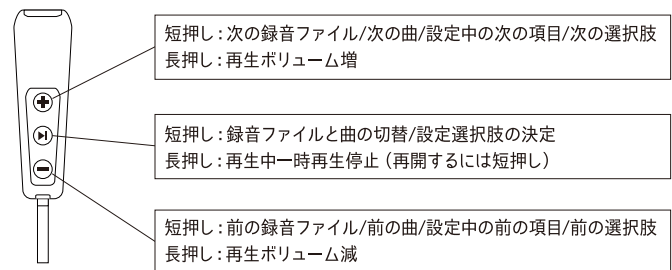

フリーズや不安定時はPC接続状態で電源/録音ボタンを12秒間押し続けるとリセットできます。

① 起動中

② 録音中

③ 時計

時計モード

時計表示しない

時計表示する

付属の変換ケーブルを接続してください。

音声コントロール録音設定

付属の返還ケーブルを接続してください。再生一時停止中に、再度一時停止ボタン▶|を長押ししますと設定メニューに入ります。Vox Setを選択。音声コントロール録音をオンに設定する時には音声コントロール録音専用となります。通常録音機能を使用する場合は音声コントロール録音をオフに設定する必要があります。

再生

付属の変換ケーブルを接続してください。

右記のように付属のイヤホンと変換ケーブルをレコーダーに接続してから電源/録音ボタンを約1秒間押し続けるとレコーダーが起動し再生を開始します。再生画面が表示されたのち時計が表示され、その後は時計表示も消え再生を継続します。ボタンを1回押しますと時計が表示されます。もう1回押しますと再生画面が表示されます。変換ケーブル上のボタンにてファイル選択やボリューム調節およびファイルの削除ができます。※録音ファイルの再生と曲の再生は切替が必要です。※ファイルをPCに移してPC上で再生することをおすすめいたします。