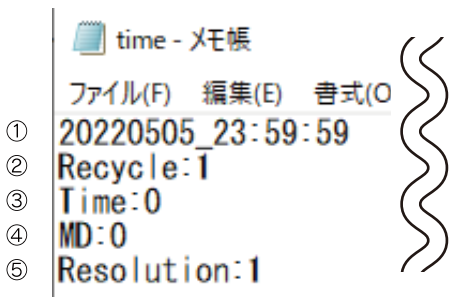

充電 お使いの前に必ず充電を行ってください。充電しないと動作しません。

付属の USB ケーブルを本体に差し込み 5V の USB 電源に接続します。充電電量は液晶画面にて確認できます。

※PC 接続した場合、リムーバブルディスクとして認識されます。

※フル充電まで約 2 時間かかります。

※電源をオンする前に microSD カードをカメラにセットしてください。

※充電には 5V-1000MA の出力を持つ電源アダプタ、またはデスクトップコンピュータ、またはモバイル充電器を使用してください。電流と電圧を超える充電器で充電すると、故障や破損の原因となる可能性があります。

電源オン/オフ/録画

SD カードをカメラに挿入し、電源操作スイッチを ON の位置にスライドします。

青色のライトがゆっくりと 3 回点滅して消灯し、録画状態になります。

録画を停止する場合は、電源操作スイッチをオフの位置にスライドします。

青色のライトが 1 回点滅し、シャットダウンします。

※録画は自動的に 5 分間保存され、カメラは手動で停止するか、電源がなくなるまで録画を続けます。電源がなくなると、自動的にビデオを保存してシャットダウンします。

外部電源操作

モバイルバッテリー等に接続して操作可能です。

PC との接続

①カメラに付属の USB ケーブルを差し込み、反対側を PC の USB 端子に差し込みます。

②数秒後「コンピュータ」画面で「リムーバブルディスク」として認識されます。

③取り外す時は、タスクトレイの「ハードウェアの安全な取り外し」アイコンをクリックして、本製品を選び、「“USB 大容量記憶装置”はコンピュータから安全に取り外すことができます。」と表示されてから外してください。

表示日時及びその他の設定

付属の USB ケーブルを使用してコンピュータに接続するか、カメラから SD カードを取り出し、カードリーダーでコンピュータの USB ポートに接続し、SD カード内の time という名前の txt ファイルを開きます。

- ① 日時設定
- ② ループ録画(上書き)設定
- ③ 日時表示設定
- ④ 動体検知設定
- ⑤ 解像度選択設定

設定ファイルを修正したマイクロ SD カードをカメラにセットしてカメラの電源を入れた時点で設定内容が反映されます。このファイルを削除すると、初期既定の設定が復元されます。

- ① 日時設定：
  20220505_23:59:59 は 2022 年 05 月 05 日 23 時 59 分 59 秒を表し数字を変更すると日時が変更されます。変更が成功すると、txt の時刻は初期時刻に戻りますが、設定時刻には影響しません。
- ② ループ録画(上書き)設定：「1」ループ録画オン / 「0」ループ録画オフ
- ③ 日時表示設定：「1」日時表示オン / 「0」日時表示オフ
- ④ 動体検知設定：「1」動体検知オン / 「0」動体検知オフ
- ⑤ 解像度選択設定：「1」1920×1080P / 「0」1080×720P

リセット

カメラに障害が発生した場合、またはカメラの青いライトが常に点灯していてオフにできない場合、またはカメラの電源をオンにできない場合は、ピン等を使用してリセット穴を押し、再起動してください。

その他：ご注意

1. バッテリーが少なくなると、自動的に記録を停止し、自動的に保存してシャットダウンします。
2. SD カードを挿入せずにカメラの電源を入れるか、SD カードを認識しない場合、青と緑のライトがすばやく点滅し続けます。
3. カメラがスタンバイおよび非録画状態の場合、40 秒後に自動的にシャットダウンします。
4. バッテリーの寿命を縮めることを避けるため、ハイパワー充電器（高速充電器）で充電しないでください。
5. カメラを使用した後、電池残量が少ない状態が長時間続くことを避けるため、早めに充電してください。

製品スペック

カラー	ブラック
動画フォーマット	AVI
フレーム数	30FPS
メモリ容量	microSDHC/XCカード（別売）～128GB(FAT32)まで対応
動画解像度	1920×1080P / 1080×720P
本体重量	約43g
動作時間	約8時間
対応OS	Windows XP/7/Vista/8/10
本体サイズ	約80×34×12mm
防水機能	なし

付属品：USB ケーブル・本書